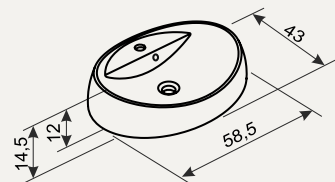

UM 58.98

Навісна раковина зі штучного мармуру

Код артикулу: 746570