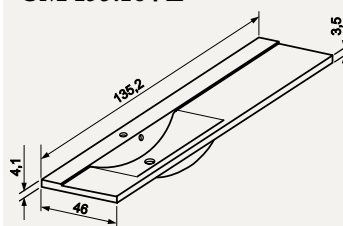

UM 135.104 L

Раковина зі штучного мармуру
(лівий варіант)

Код артикулу: 751968