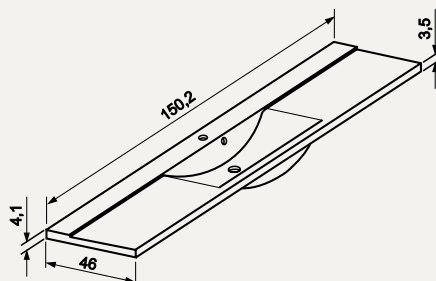

UM 150.104

Раковина зі штучного мармуру

Код артикулу: 749967

AVON umivalnik po meri  
AVON made-to-measure basin

Довжина = min 90 – max 210 см

Раковина 90-109 см – UM 109.109 – к.арт.: 749968  
 Раковина 110-129 см – UM 129.109 – к.арт.: 749969  
 Раковина 130-159 см – UM 159.109 – к.арт.: 749970  
 Раковина 160-189 см – UM 189.109 – к.арт.: 749971  
 Раковина 190-210 см – UM 210.109 – к.арт.: 749972