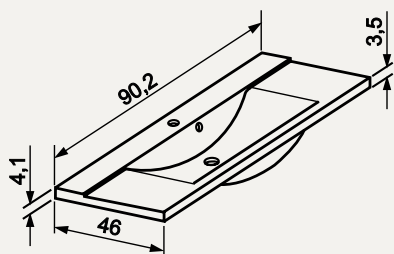

Раковина зі штучного мармуру

Код артикулу: 749964