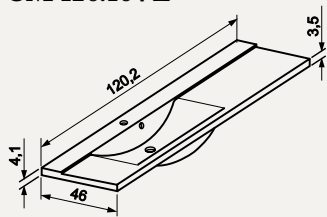

Комплекти шаф для ванних кімнат

UM 120.104 L

Раковина зі штучного мармуру
(лівий варіант)

Код артикулу: 749966