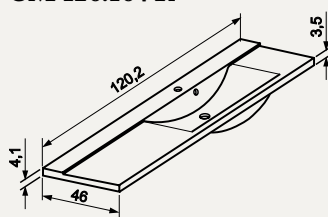

UM 120.104 R

Раковина зі штучного мармуру
(правий варіант)

Код артикулу: 749965