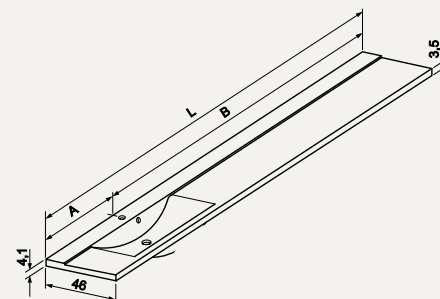

UM 150.104

Раковина зі штучного мармуру

Код артикулу: 749967

AVON umivalnik po meri  
AVON made-to-measure basin

Довжина = min 90 – max 210 см

Раковина 90-109 см – UM 109.109 – к.арт.: 749968  
 Раковина 110-129 см – UM 129.109 – к.арт.: 749969  
 Раковина 130-159 см – UM 159.109 – к.арт.: 749970  
 Раковина 160-189 см – UM 189.109 – к.арт.: 749971  
 Раковина 190-210 см – UM 210.109 – к.арт.: 749972