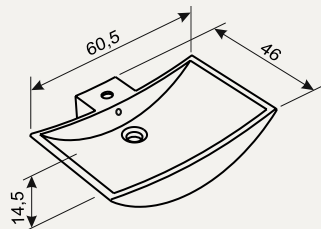

UM 60.97

Навісна раковина зі штучного мармуру

Код артикулу: 746569