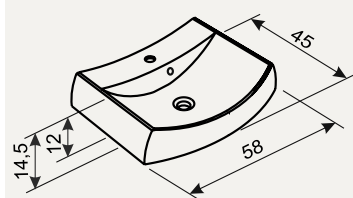

UM 58.99

Навісна раковина зі штучного мармуру

Код артикулу: 746571