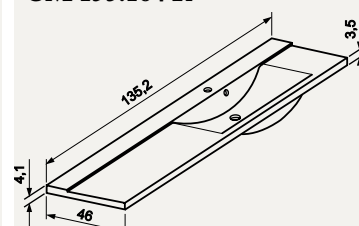

UM 135.104 R

Раковина зі штучного мармуру
(правий варіант)

Код артикулу: 751967