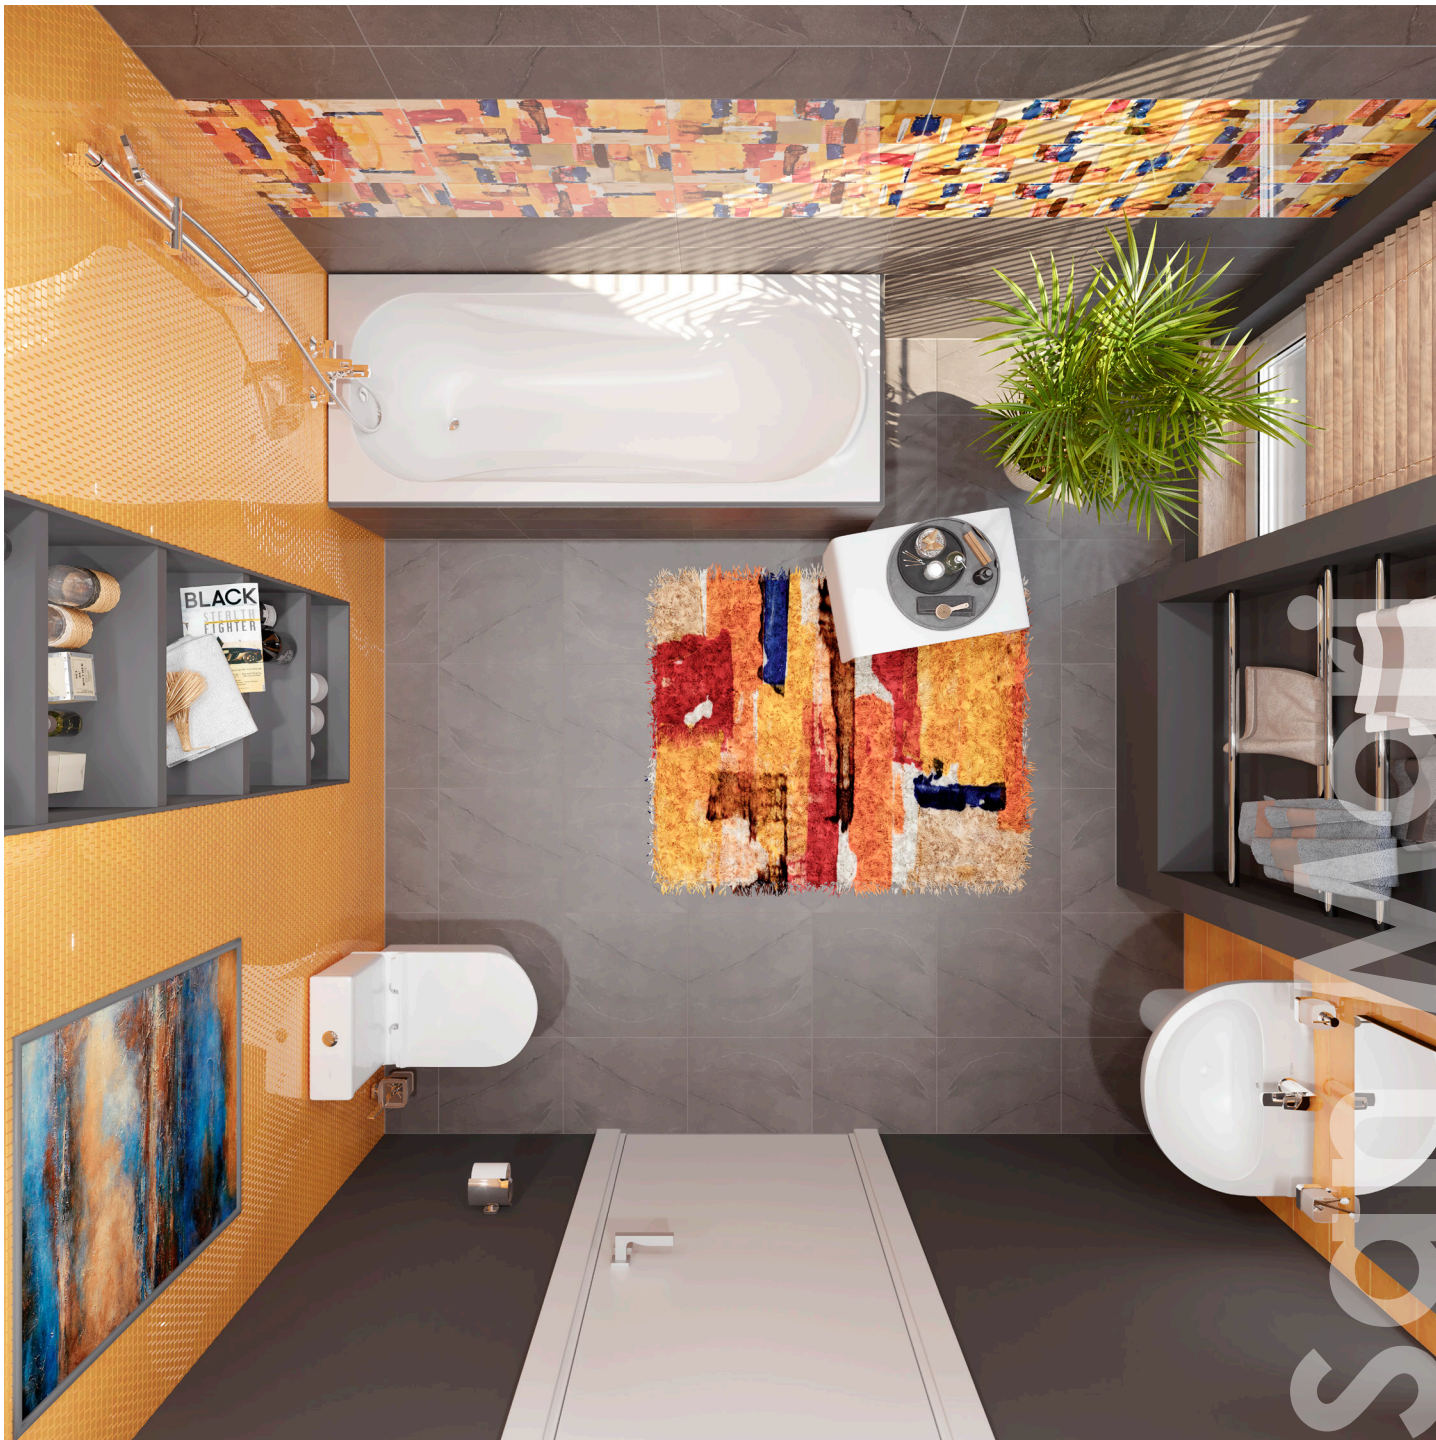

VOLLE.

ДИЗАЙН **San Mori**
ПЛОЩА 9,2 м²

VOLLE.

ДИЗАЙН **San Mori**
ПЛОЩА 9,2 м²

Комплект сантехніки, який використано в цьому варіанті дизайну

Mediñá		Поточна ціна, євро	Акційна ціна, євро	Економія, євро
13-77-323	FIESTA RIM компакт гор. випуск, нижній підвід, бачок 3/4,5л, сидіння тверде Slim slow-closing 615*370*790 мм	544,00	446,08	97,92
13-77-035	FIESTA умивальник 610*475*840 мм, з п'єдесталом			
15171100	BENITA змішувач для раковини, хром, 35 мм			
TS-1770435	Ванна FIESTA 1700*700*435 мм без ніжок, з акрилу товщиною 5 мм			
15172100	BENITA змішувач для ванни, хром, 35 мм			
15146200	NEMO штанга душова L-70 см, ручний душ (100 мм) 3 режими, шланг 1,5 м, картон			