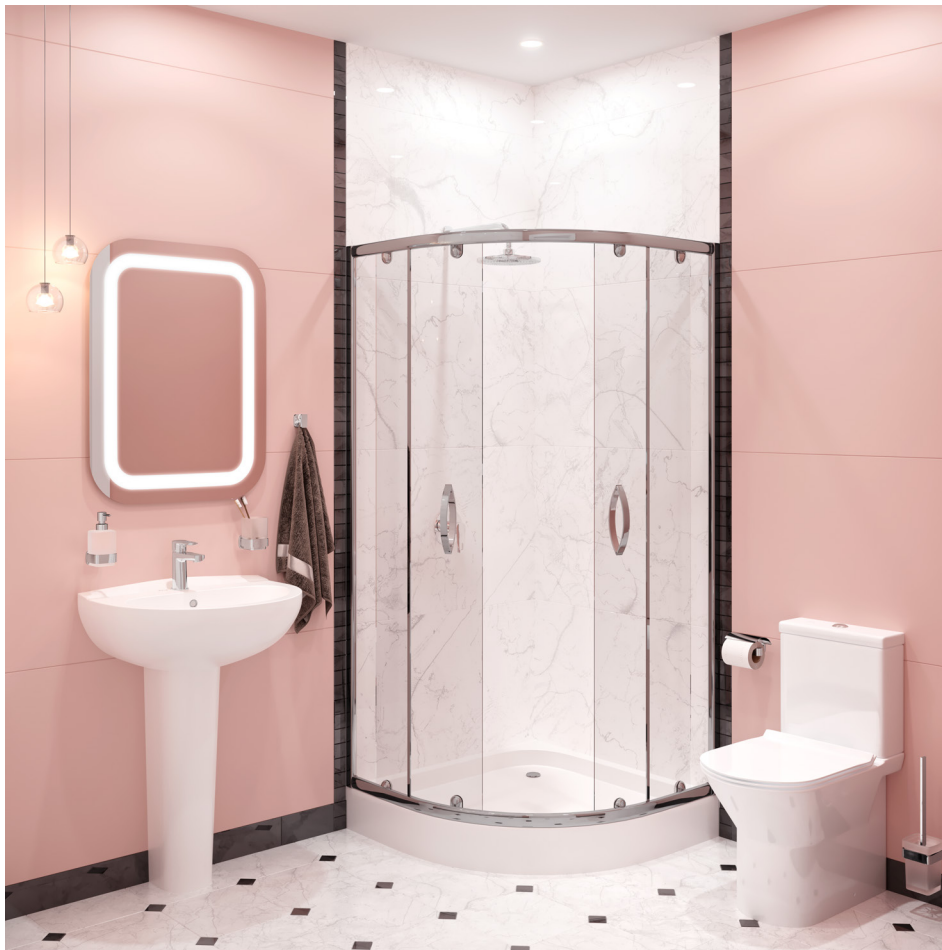

VOLLE.

ДИЗАЙН **València**
ПЛОЩА 4,1 м²

Комплект сантехніки, який використано в цьому варіанті дизайну

València

València		Поточна ціна, євро	Акційна ціна, євро	Економія, євро
13-77-323	FIESTA RIM компакт гор. випуск, нижній підвід, бачок 3/4,5л, сидіння тверде Slim slow-closing 615*370*790 мм	703,00	576,46	126,54
13-77-035	FIESTA умивальник 610*475*840 мм, з п'єдесталом			
10-22-157	FIESTA душова кабіна 900*900*2000 мм на низькому піддоні, профіль хром, скло прозоре			
15171100	BENITA змішувач для раковини, хром, 35 мм			
15173200	BENITA змішувач прихованого монтажу для душу			
15178100	BENITA душ верхній + тримач			